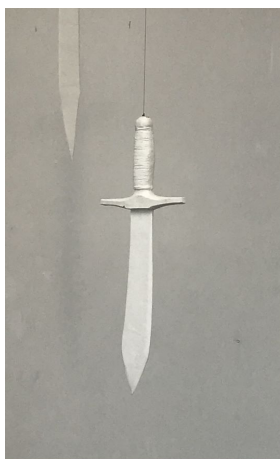

Samuel Yal

Panta Rhei

20/05/2021 - 17/07/2021

SAMUEL YAL

Les Innocentes II (2019)

Porcelaine - H 44 x L 16 x P 3 cm (BR218360)

SAMUEL YAL

Les Innocentes III (2019)

Porcelaine - H 73 x L 18 x P 3 cm (BR218362)

SAMUEL YAL

Les Innocentes IV (2019)

Porcelaine - H 100 x L 22 x P 3 cm (BR218363)

SAMUEL YAL

Vortex III (2017)

Grés, émail et or - H 27 x L 15 x P 80 cm (BR17364)

SAMUEL YAL
Cyprès IX (2019)
Grès Émaillé - H 175 x L 35 x P 35 cm (BR218355)

SAMUEL YAL
Bénédiction I (2021)
Porcelaine Et Verre - H 33 x L 26 x P 26 cm (BR218344)

SAMUEL YAL
Vortex III (2017)
Grès et émail - H 27 x L 15 x P 80 cm (T155 BR215541)