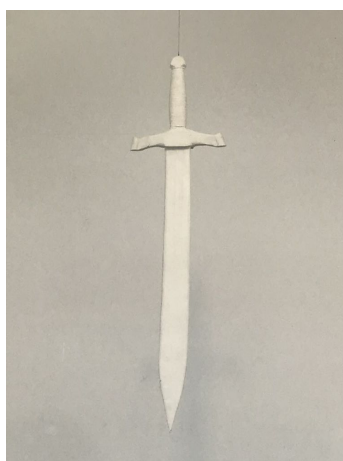

Porcelaine - H 73 x L 18 x P 3 cm (BR218362)

SAMUEL YAL

Les Innocentes IV (2019)

Porcelaine - H 100 x L 22 x P 3 cm (BR218363)

SAMUEL YAL

Vortex III (2017)

Grés, émail et or - H 27 x L 15 x P 80 cm (BR17364)

SAMUEL YAL
Cyprès IX (2019)
Grès Émaillé - H 175 x L 35 x P 35 cm (BR218355)

SAMUEL YAL
Bénédiction I (2021)
Porcelaine Et Verre - H 33 x L 26 x P 26 cm (BR218344)

SAMUEL YAL
Vortex III (2017)
Grès et émail - H 27 x L 15 x P 80 cm (T155 BR215541)