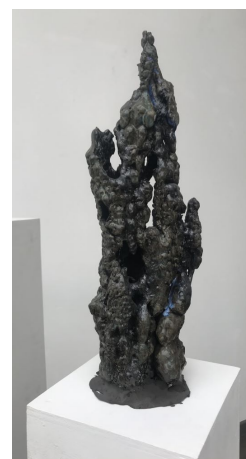

SAMUEL YAL
Bénédiction V (2021)
Porcelaine Et Verre - H 33 x L 26 x P 26 cm (BR218345)

SAMUEL YAL
Cyprès VI (2021)
Grès Émaillé - H 86 x L 20 x P 20 cm (BR218341)

SAMUEL YAL
Les Innocentes V (2019)
Porcelaine - H 90 x L 4 x P 12 cm (BR218361)

SAMUEL YAL
Bénédiction VI (2021)
Porcelaine Et Verre - H 30 x L 17 x P 13 cm (BR218359)

SAMUEL YAL
Bénédiction II (2021)
Porcelaine Et Verre - H 33 x L 26 x P 26 cm (BR218345)

SAMUEL YAL
Cyprès III (2021)
Grès Émaillé Et Béton - H 260 x L 48 x P 48 cm (U6677 BR216677)

SAMUEL YAL
Cyprès I (2018)
Grès émaillé - H 175 x L 35 x P 35 cm (U6676 BR216676)

SAMUEL YAL
Cyprès VII (2021)
Grès Émaillé - H 90 x L 22 x P 22 cm (BR218342)

SAMUEL YAL
Cyprès IV (2021)
Grès Émaillé - H 42 x L 16 x P 16 cm (BR218339)

SAMUEL YAL
Cyprès V (2021)
Grès Émaillé - H 46 x L 18 x P 18 cm (BR218340)

SAMUEL YAL
Cyprès X (2021)
Grès Émaillé - H 24 x L 8 x P 8 cm (BR218343)

SAMUEL YAL
Cyprès II (2021)
Grès Émaillé - H 26 x L 10 x P 10 cm (BR218338)