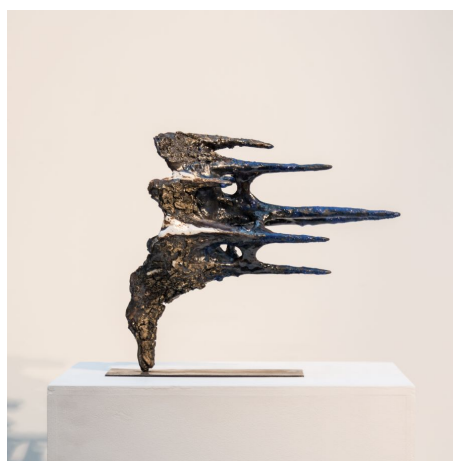

Samuel Yal

Panta Rhei

20/05/2021 - 17/07/2021

SAMUEL YAL

Les Innocentes II (2019)

Porcelaine - H 44 x L 16 x P 3 cm (BR218360)

SAMUEL YAL

Les Innocentes III (2019)

Porcelaine - H 73 x L 18 x P 3 cm (BR218362)

SAMUEL YAL

Les Innocentes IV (2019)

Porcelaine - H 100 x L 22 x P 3 cm (BR218363)

SAMUEL YAL

Vortex III (2017)

Grés, émail et or - H 27 x L 15 x P 80 cm (BR17364)

SAMUEL YAL
Cyprès IX (2019)
Grès Émaillé - H 175 x L 35 x P 35 cm (BR218355)

SAMUEL YAL
Bénédiction I (2021)
Porcelaine Et Verre - H 33 x L 26 x P 26 cm (BR218344)

SAMUEL YAL
Vortex III (2017)
Grès et émail - H 27 x L 15 x P 80 cm (T155 BR215541)