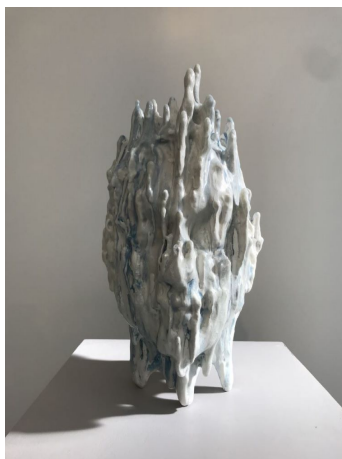

SAMUEL YAL
Cyprès I (2018)
Grès émaillé - H 175 x L 35 x P 35 cm (U6676 BR216676)

SAMUEL YAL
Cyprès VII (2021)
Grès Émaillé - H 90 x L 22 x P 22 cm (BR218342)

SAMUEL YAL
Cyprès IV (2021)
Grès Émaillé - H 42 x L 16 x P 16 cm (BR218339)

SAMUEL YAL
Cyprès V (2021)
Grès Émaillé - H 46 x L 18 x P 18 cm (BR218340)

SAMUEL YAL
Cyprès X (2021)
Grès Émaillé - H 24 x L 8 x P 8 cm (BR218343)

SAMUEL YAL
Cyprès II (2021)
Grès Émaillé - H 26 x L 10 x P 10 cm (BR218338)

SAMUEL YAL
Mnésis VI (2021)
Porcelaine Et Verre - H 25 x L 20 x P 20 cm (BR218353)

SAMUEL YAL
Bénédiction III (2021)
Porcelaine Et Verre - H 33 x L 26 x P 26 cm (BR218346)

SAMUEL YAL
Bénédiction IV (2021)
Porcelaine Et Verre - H 35 x L 22 x P 22 cm (BR218348)