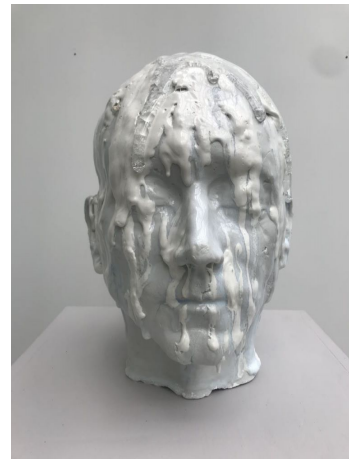

Porcelaine - H 73 x L 18 x P 3 cm (BR218362)

SAMUEL YAL

Les Innocentes IV (2019)

Porcelaine - H 100 x L 22 x P 3 cm (BR218363)

SAMUEL YAL

Vortex III (2017)

Grés, émail et or - H 27 x L 15 x P 80 cm (BR17364)

SAMUEL YAL
Cyprès IX (2019)
Grès Émaillé - H 175 x L 35 x P 35 cm (BR218355)

SAMUEL YAL
Bénédiction I (2021)
Porcelaine Et Verre - H 33 x L 26 x P 26 cm (BR218344)

SAMUEL YAL
Vortex III (2017)
Grès et émail - H 27 x L 15 x P 80 cm (T155 BR215541)

SAMUEL YAL
Bénédiction V (2021)
Porcelaine Et Verre - H 33 x L 26 x P 26 cm (BR218345)

SAMUEL YAL
Cyprès VI (2021)
Grès Émaillé - H 86 x L 20 x P 20 cm (BR218341)

SAMUEL YAL
Les Innocentes V (2019)
Porcelaine - H 90 x L 4 x P 12 cm (BR218361)