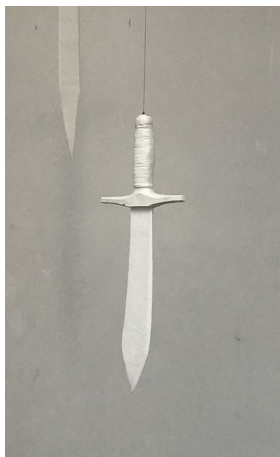

Samuel Yal

Panta Rhei

20/05/2021 - 17/07/2021

SAMUEL YAL

Les Innocentes II (2019)

Porcelaine - H 44 x L 16 x P 3 cm (BR218360)