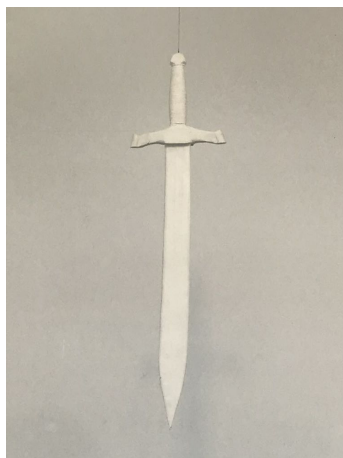

### Panta Rhei

20/05/2021 - 17/07/2021

---

**SAMUEL YAL**

*Les Innocentes II* (2019)

Porcelaine - H 44 x L 16 x P 3 cm ( BR218360)

**SAMUEL YAL**

*Les Innocentes III* (2019)

Porcelaine - H 73 x L 18 x P 3 cm ( BR218362)

**SAMUEL YAL**

*Les Innocentes IV* (2019)

Porcelaine - H 100 x L 22 x P 3 cm ( BR218363)

**SAMUEL YAL**

*Vortex III* (2017)

Grés, émail et or - H 27 x L 15 x P 80 cm ( BR17364)

**SAMUEL YAL**  
*Cyprès IX* (2019)  
Grès Émaillé - H 175 x L 35 x P 35 cm ( BR218355)

**SAMUEL YAL**  
*Bénédiction I* (2021)  
Porcelaine Et Verre - H 33 x L 26 x P 26 cm ( BR218344)

**SAMUEL YAL**  
*Vortex III* (2017)  
Grès et émail - H 27 x L 15 x P 80 cm (T155 BR215541)