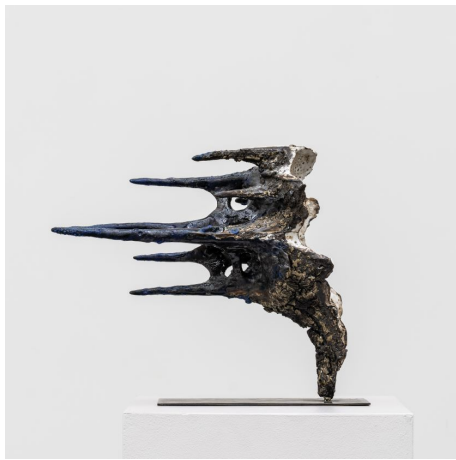

Porcelaine - H 73 x L 18 x P 3 cm ( BR218362)

**SAMUEL YAL**

*Les Innocentes IV* (2019)

Porcelaine - H 100 x L 22 x P 3 cm ( BR218363)

**SAMUEL YAL**

*Vortex III* (2017)

Grés, émail et or - H 27 x L 15 x P 80 cm ( BR17364)

**SAMUEL YAL**  
*Cyprès IX* (2019)  
Grès Émaillé - H 175 x L 35 x P 35 cm ( BR218355)

**SAMUEL YAL**  
*Bénédiction I* (2021)  
Porcelaine Et Verre - H 33 x L 26 x P 26 cm ( BR218344)

**SAMUEL YAL**  
*Vortex III* (2017)  
Grès et émail - H 27 x L 15 x P 80 cm (T155 BR215541)

**SAMUEL YAL**  
*Bénédiction V* (2021)  
Porcelaine Et Verre - H 33 x L 26 x P 26 cm ( BR218345)

**SAMUEL YAL**  
*Cyprès VI* (2021)  
Grès Émaillé - H 86 x L 20 x P 20 cm ( BR218341)

**SAMUEL YAL**  
*Les Innocentes V* (2019)  
Porcelaine - H 90 x L 4 x P 12 cm ( BR218361)