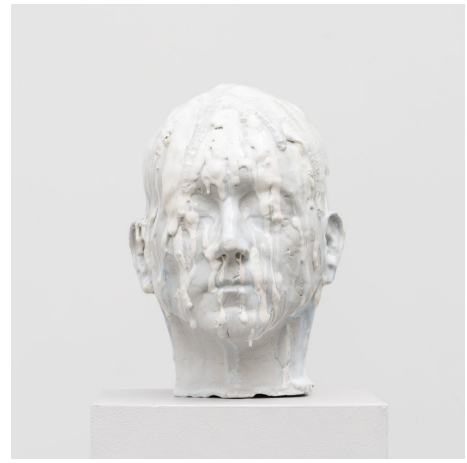

Porcelaine - H 73 x L 18 x P 3 cm ( BR218362)

**SAMUEL YAL**

*Les Innocentes IV* (2019)

Porcelaine - H 100 x L 22 x P 3 cm ( BR218363)

**SAMUEL YAL**

*Vortex III* (2017)

Grés, émail et or - H 27 x L 15 x P 80 cm ( BR17364)

**SAMUEL YAL**  
*Cyprès IX* (2019)  
Grès Émaillé - H 175 x L 35 x P 35 cm ( BR218355)

**SAMUEL YAL**  
*Bénédiction I* (2021)  
Porcelaine Et Verre - H 33 x L 26 x P 26 cm ( BR218344)

**SAMUEL YAL**  
*Vortex III* (2017)  
Grès et émail - H 27 x L 15 x P 80 cm (T155 BR215541)

**SAMUEL YAL**  
*Bénédiction V* (2021)  
Porcelaine Et Verre - H 33 x L 26 x P 26 cm ( BR218345)

**SAMUEL YAL**  
*Cyprès VI* (2021)  
Grès Émaillé - H 86 x L 20 x P 20 cm ( BR218341)

**SAMUEL YAL**  
*Les Innocentes V* (2019)  
Porcelaine - H 90 x L 4 x P 12 cm ( BR218361)