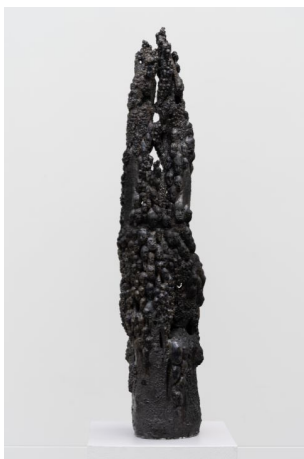

Porcelaine - H 73 x L 18 x P 3 cm ( BR218362)

**SAMUEL YAL**

*Les Innocentes IV* (2019)

Porcelaine - H 100 x L 22 x P 3 cm ( BR218363)

**SAMUEL YAL**

*Vortex III* (2017)

Grés, émail et or - H 27 x L 15 x P 80 cm ( BR17364)

**SAMUEL YAL**  
*Cyprès IX* (2019)  
Grès Émaillé - H 175 x L 35 x P 35 cm ( BR218355)

**SAMUEL YAL**  
*Bénédiction I* (2021)  
Porcelaine Et Verre - H 33 x L 26 x P 26 cm ( BR218344)

**SAMUEL YAL**  
*Vortex III* (2017)  
Grès et émail - H 27 x L 15 x P 80 cm (T155 BR215541)

**SAMUEL YAL**  
*Bénédiction V* (2021)  
Porcelaine Et Verre - H 33 x L 26 x P 26 cm ( BR218345)

**SAMUEL YAL**  
*Cyprès VI* (2021)  
Grès Émaillé - H 86 x L 20 x P 20 cm ( BR218341)

**SAMUEL YAL**  
*Les Innocentes V* (2019)  
Porcelaine - H 90 x L 4 x P 12 cm ( BR218361)

**SAMUEL YAL**  
*Bénédiction VI* (2021)  
Porcelaine Et Verre - H 30 x L 17 x P 13 cm ( BR218359)

**SAMUEL YAL**  
*Bénédiction II* (2021)  
Porcelaine Et Verre - H 33 x L 26 x P 26 cm ( BR218345)

**SAMUEL YAL**  
*Cyprés III* (2021)  
Grès Émaillé Et Béton - H 260 x L 48 x P 48 cm (U6677 BR216677)