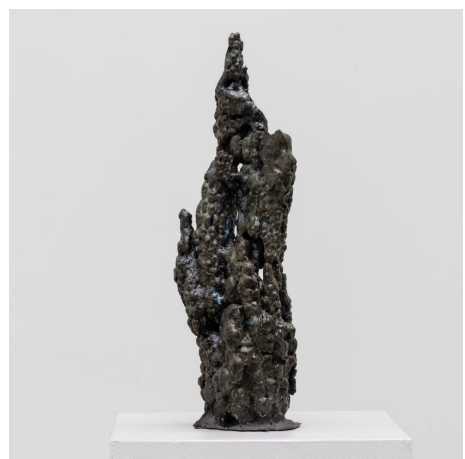

**SAMUEL YAL**  
*Bénédiction V* (2021)  
Porcelaine Et Verre - H 33 x L 26 x P 26 cm ( BR218345)

**SAMUEL YAL**  
*Cyprès VI* (2021)  
Grès Émaillé - H 86 x L 20 x P 20 cm ( BR218341)

**SAMUEL YAL**  
*Les Innocentes V* (2019)  
Porcelaine - H 90 x L 4 x P 12 cm ( BR218361)

**SAMUEL YAL**  
*Bénédiction VI* (2021)  
Porcelaine Et Verre - H 30 x L 17 x P 13 cm ( BR218359)

**SAMUEL YAL**  
*Bénédiction II* (2021)  
Porcelaine Et Verre - H 33 x L 26 x P 26 cm ( BR218345)

**SAMUEL YAL**  
*Cyprés III* (2021)  
Grès Émaillé Et Béton - H 260 x L 48 x P 48 cm (U6677 BR216677)

**SAMUEL YAL**  
*Cyprés I* (2018)  
Grès émaillé - H 175 x L 35 x P 35 cm (U6676 BR216676)

**SAMUEL YAL**  
*Cyprés VII* (2021)  
Grès Émaillé - H 90 x L 22 x P 22 cm ( BR218342)

**SAMUEL YAL**  
*Cyprés IV* (2021)  
Grès Émaillé - H 42 x L 16 x P 16 cm ( BR218339)

**SAMUEL YAL**  
*Cyprès V* (2021)  
Grès Émaillé - H 46 x L 18 x P 18 cm ( BR218340)

**SAMUEL YAL**  
*Cyprès X* (2021)  
Grès Émaillé - H 24 x L 8 x P 8 cm ( BR218343)

**SAMUEL YAL**  
*Cyprès II* (2021)  
Grès Émaillé - H 26 x L 10 x P 10 cm ( BR218338)