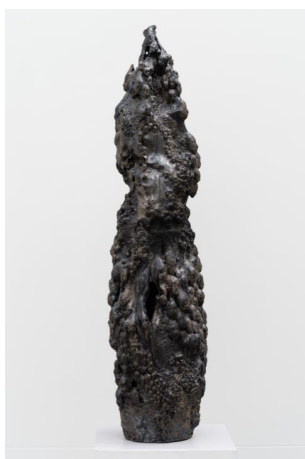

**SAMUEL YAL**  
*Bénédiction V* (2021)  
Porcelaine Et Verre - H 33 x L 26 x P 26 cm ( BR218345)

**SAMUEL YAL**  
*Cyprès VI* (2021)  
Grès Émaillé - H 86 x L 20 x P 20 cm ( BR218341)

**SAMUEL YAL**  
*Les Innocentes V* (2019)  
Porcelaine - H 90 x L 4 x P 12 cm ( BR218361)

**SAMUEL YAL**  
*Bénédiction VI* (2021)  
Porcelaine Et Verre - H 30 x L 17 x P 13 cm ( BR218359)

**SAMUEL YAL**  
*Bénédiction II* (2021)  
Porcelaine Et Verre - H 33 x L 26 x P 26 cm ( BR218345)

**SAMUEL YAL**  
*Cyprés III* (2021)  
Grès Émaillé Et Béton - H 260 x L 48 x P 48 cm (U6677 BR216677)

**SAMUEL YAL**  
*Cyprés I* (2018)  
Grès émaillé - H 175 x L 35 x P 35 cm (U6676 BR216676)

**SAMUEL YAL**  
*Cyprés VII* (2021)  
Grès Émaillé - H 90 x L 22 x P 22 cm ( BR218342)

**SAMUEL YAL**  
*Cyprés IV* (2021)  
Grès Émaillé - H 42 x L 16 x P 16 cm ( BR218339)

**SAMUEL YAL**  
*Cyprès V* (2021)  
Grès Émaillé - H 46 x L 18 x P 18 cm ( BR218340)

**SAMUEL YAL**  
*Cyprès X* (2021)  
Grès Émaillé - H 24 x L 8 x P 8 cm ( BR218343)

**SAMUEL YAL**  
*Cyprès II* (2021)  
Grès Émaillé - H 26 x L 10 x P 10 cm ( BR218338)