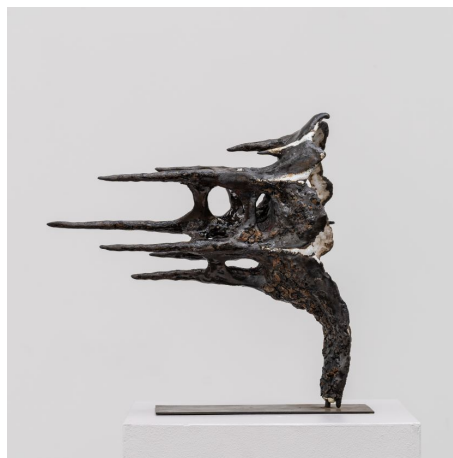

### Panta Rhei

20/05/2021 - 17/07/2021

---

**SAMUEL YAL**

*Les Innocentes II* (2019)

Porcelaine - H 44 x L 16 x P 3 cm ( BR218360)

**SAMUEL YAL**

*Les Innocentes III* (2019)

Porcelaine - H 73 x L 18 x P 3 cm ( BR218362)

**SAMUEL YAL**

*Les Innocentes IV* (2019)

Porcelaine - H 100 x L 22 x P 3 cm ( BR218363)

**SAMUEL YAL**

*Vortex III* (2017)

Grés, émail et or - H 27 x L 15 x P 80 cm ( BR17364)

**SAMUEL YAL**  
*Cyprès IX* (2019)  
Grès Émaillé - H 175 x L 35 x P 35 cm ( BR218355)

**SAMUEL YAL**  
*Bénédiction I* (2021)  
Porcelaine Et Verre - H 33 x L 26 x P 26 cm ( BR218344)

**SAMUEL YAL**  
*Vortex III* (2017)  
Grès et émail - H 27 x L 15 x P 80 cm (T155 BR215541)

**SAMUEL YAL**  
*Bénédiction V* (2021)  
Porcelaine Et Verre - H 33 x L 26 x P 26 cm ( BR218345)

**SAMUEL YAL**  
*Cyprès VI* (2021)  
Grès Émaillé - H 86 x L 20 x P 20 cm ( BR218341)

**SAMUEL YAL**  
*Les Innocentes V* (2019)  
Porcelaine - H 90 x L 4 x P 12 cm ( BR218361)