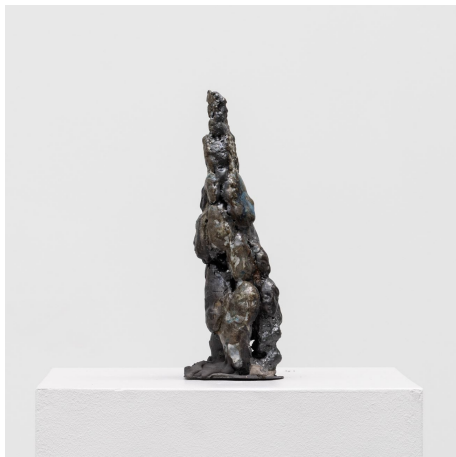

**SAMUEL YAL**  
*Bénédiction VI* (2021)  
Porcelaine Et Verre - H 30 x L 17 x P 13 cm ( BR218359)

**SAMUEL YAL**  
*Bénédiction II* (2021)  
Porcelaine Et Verre - H 33 x L 26 x P 26 cm ( BR218345)

**SAMUEL YAL**  
*Cyprés III* (2021)  
Grès Émaillé Et Béton - H 260 x L 48 x P 48 cm (U6677 BR216677)

**SAMUEL YAL**  
*Cyprés I* (2018)  
Grès émaillé - H 175 x L 35 x P 35 cm (U6676 BR216676)

**SAMUEL YAL**  
*Cyprés VII* (2021)  
Grès Émaillé - H 90 x L 22 x P 22 cm ( BR218342)

**SAMUEL YAL**  
*Cyprés IV* (2021)  
Grès Émaillé - H 42 x L 16 x P 16 cm ( BR218339)

**SAMUEL YAL**  
*Cyprès V* (2021)  
Grès Émaillé - H 46 x L 18 x P 18 cm ( BR218340)

**SAMUEL YAL**  
*Cyprès X* (2021)  
Grès Émaillé - H 24 x L 8 x P 8 cm ( BR218343)

**SAMUEL YAL**  
*Cyprès II* (2021)  
Grès Émaillé - H 26 x L 10 x P 10 cm ( BR218338)