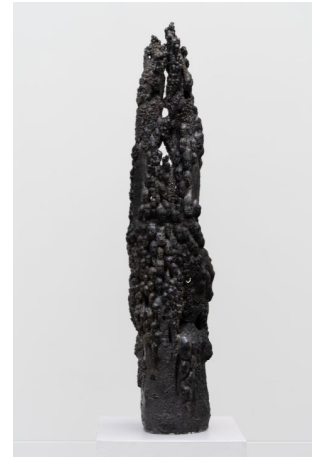

**SAMUEL YAL**  
*Cyprès III* (2021)

Grès Émaillé Et Béton - H 260 x L 48 x P 48 cm (U6677 BR216677)

**SAMUEL YAL**  
*Bénédiction III* (2021)

Porcelaine Et Verre - H 33 x L 26 x P 26 cm ( BR218346)

**SAMUEL YAL**

*Les Innocentes* (2018)

Porcelaine Et Structure Métallique - H 300 x L 300 x P 300 cm  
( BR218347)

**SAMUEL YAL**

*Bénédiction VI* (2021)

Porcelaine Et Verre - H 30 x L 17 x P 13 cm ( BR218359)

**SAMUEL YAL**

*Cyprès IV* (2021)

Grès Émaillé - H 42 x L 16 x P 16 cm ( BR218339)

**SAMUEL YAL**

*Cyprès VI* (2021)

Grès Émaillé - H 86 x L 20 x P 20 cm ( BR218341)

**SAMUEL YAL**

*Bénédiction II* (2021)

Porcelaine Et Verre - H 33 x L 26 x P 26 cm ( BR218345)

**SAMUEL YAL**

*Vortex III* (2017)

Grès, Émail - H 30 x L 35 x P 20 cm ( BR17364)

**SAMUEL YAL**

*Les Innocentes V* (2019)

Porcelaine - H 90 x L 4 x P 12 cm ( BR218361)