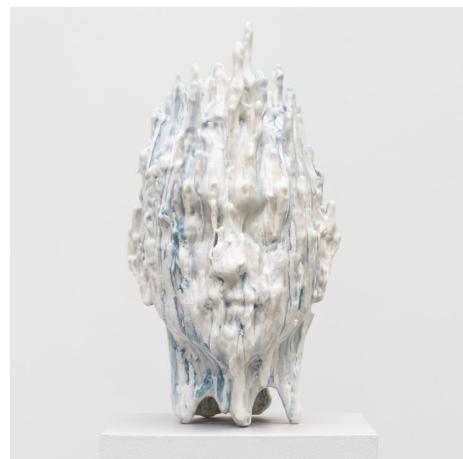

**SAMUEL YAL**

*Cyprés X* (2021)

Grès Émaillé - H 24 x L 8 x P 8 cm ( BR218343)

**SAMUEL YAL**  
*Magma II* (2017)

Grès, émail et or - H 46 x L 21 x P 16 cm (T144 BR17345)

**SAMUEL YAL**  
*Mnésis VI* (2021)

Porcelaine Et Verre - H 25 x L 20 x P 20 cm ( BR218353)

**SAMUEL YAL**  
*Cyprès I* (2018)

Grès émaillé - H 175 x L 35 x P 35 cm (U6676 BR216676)

**SAMUEL YAL**  
*Vortex I* (2017)

Grès et émail - H 31 x L 14 x P 40 cm (T147 BR17353)

**SAMUEL YAL**  
*Cyprès III* (2021)

Grès Émaillé Et Béton - H 260 x L 48 x P 48 cm (U6677 BR216677)

**SAMUEL YAL**  
*Bénédiction III* (2021)

Porcelaine Et Verre - H 33 x L 26 x P 26 cm ( BR218346)

**SAMUEL YAL**