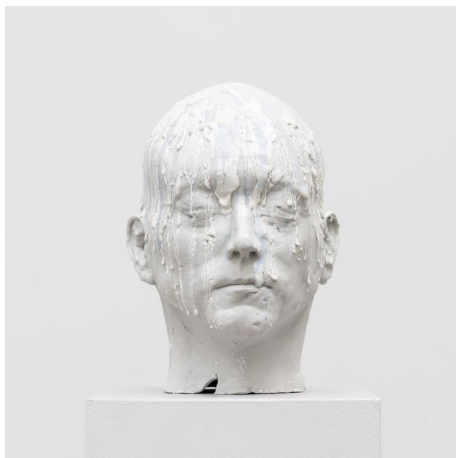

*Les Innocentes* (2018)

Porcelaine Et Structure Métallique - H 300 x L 300 x P 300 cm  
( BR218347)

**SAMUEL YAL**

*Bénédiction VI* (2021)

Porcelaine Et Verre - H 30 x L 17 x P 13 cm ( BR218359)

**SAMUEL YAL**

*Cyprès IV* (2021)

Grès Émaillé - H 42 x L 16 x P 16 cm ( BR218339)

**SAMUEL YAL**

*Cyprès VI* (2021)

Grès Émaillé - H 86 x L 20 x P 20 cm ( BR218341)

**SAMUEL YAL**

*Bénédiction II* (2021)

Porcelaine Et Verre - H 33 x L 26 x P 26 cm ( BR218345)

**SAMUEL YAL**

*Vortex III* (2017)

Grès, Émail - H 30 x L 35 x P 20 cm ( BR17364)

**SAMUEL YAL**

*Les Innocentes V* (2019)

Porcelaine - H 90 x L 4 x P 12 cm ( BR218361)