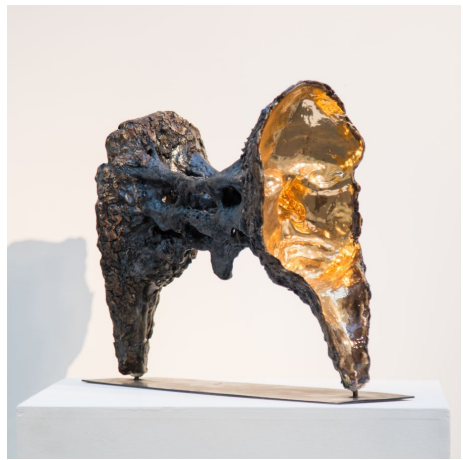

Porcelaine Et Verre - H 33 x L 26 x P 26 cm ( BR218345)

**SAMUEL YAL**

*Cyprés VII* (2021)

Grès Émaillé - H 90 x L 22 x P 22 cm ( BR218342)

**SAMUEL YAL**

*Cyprés V* (2021)

Grès Émaillé - H 46 x L 18 x P 18 cm ( BR218340)

**SAMUEL YAL**

*Cyprés X* (2021)

Grès Émaillé - H 24 x L 8 x P 8 cm ( BR218343)

**SAMUEL YAL**  
*Magma II* (2017)

Grès, émail et or - H 46 x L 21 x P 16 cm (T144 BR17345)

**SAMUEL YAL**  
*Mnésis VI* (2021)

Porcelaine Et Verre - H 25 x L 20 x P 20 cm ( BR218353)

**SAMUEL YAL**  
*Cyprès I* (2018)

Grès émaillé - H 175 x L 35 x P 35 cm (U6676 BR216676)

**SAMUEL YAL**  
*Vortex I* (2017)

Grès et émail - H 31 x L 14 x P 40 cm (T147 BR17353)