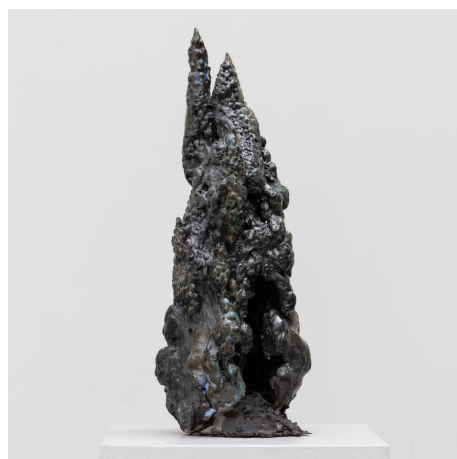

**SAMUEL YAL**

*Mnésis IV* (2021)

Porcelaine Et Verre - H 18 x L 15 x P 15 cm ( BR218351)

**SAMUEL YAL**

*Bénédiction IV* (2021)

Porcelaine Et Verre - H 35 x L 22 x P 22 cm ( BR218348)

**SAMUEL YAL**

*Bénédiction V* (2021)

Porcelaine Et Verre - H 33 x L 26 x P 26 cm ( BR218345)

**SAMUEL YAL**

*Cyprés VII* (2021)

Grès Émaillé - H 90 x L 22 x P 22 cm ( BR218342)

**SAMUEL YAL**

*Cyprés V* (2021)

Grès Émaillé - H 46 x L 18 x P 18 cm ( BR218340)