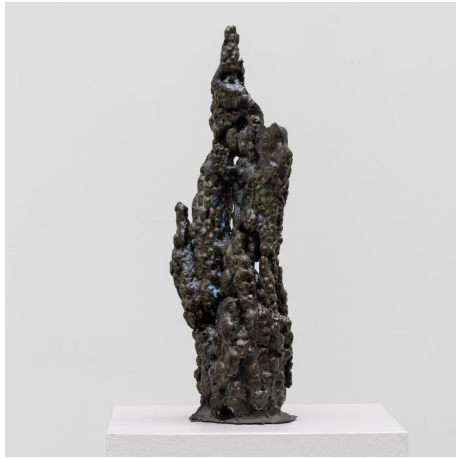

**SAMUEL YAL**  
*Cyprès III* (2021)

Grès Émaillé Et Béton - H 260 x L 48 x P 48 cm (U6677 BR216677)

**SAMUEL YAL**  
*Bénédiction III* (2021)

Porcelaine Et Verre - H 33 x L 26 x P 26 cm ( BR218346)

**SAMUEL YAL**

*Les Innocentes* (2018)

Porcelaine Et Structure Métallique - H 300 x L 300 x P 300 cm  
( BR218347)

**SAMUEL YAL**

*Bénédiction VI* (2021)

Porcelaine Et Verre - H 30 x L 17 x P 13 cm ( BR218359)

**SAMUEL YAL**

*Cyprès IV* (2021)

Grès Émaillé - H 42 x L 16 x P 16 cm ( BR218339)

**SAMUEL YAL**

*Cyprès VI* (2021)

Grès Émaillé - H 86 x L 20 x P 20 cm ( BR218341)

**SAMUEL YAL**

*Bénédiction II* (2021)

Porcelaine Et Verre - H 33 x L 26 x P 26 cm ( BR218345)

**SAMUEL YAL**

*Vortex III* (2017)

Grès, Émail - H 30 x L 35 x P 20 cm ( BR17364)

**SAMUEL YAL**

*Les Innocentes V* (2019)

Porcelaine - H 90 x L 4 x P 12 cm ( BR218361)