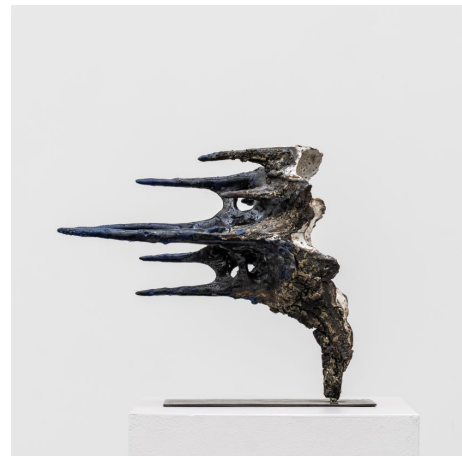

### Panta Rhei

20/05/2021 - 17/07/2021

---

**SAMUEL YAL**

*Les Innocentes II* (2019)

Porcelaine - H 44 x L 16 x P 3 cm ( BR218360)

**SAMUEL YAL**

*Les Innocentes III* (2019)

Porcelaine - H 73 x L 18 x P 3 cm ( BR218362)

**SAMUEL YAL**

*Les Innocentes IV* (2019)

Porcelaine - H 100 x L 22 x P 3 cm ( BR218363)

**SAMUEL YAL**

*Vortex II* (2017)

Grès et émail - H 30 x L 35 x P 20 cm (T155 BR215541)

**SAMUEL YAL**  
*Cyprès IX* (2019)  
Grès Émaillé - H 175 x L 35 x P 35 cm ( BR218355)

**SAMUEL YAL**  
*Bénédition I* (2021)  
Porcelaine Et Verre - H 33 x L 26 x P 26 cm ( BR218344)

**SAMUEL YAL**  
*Bénédition VIII* (2021)  
Céramique, Émail, Verre - H 11 x L 7 x P 11 cm ( BR218376)