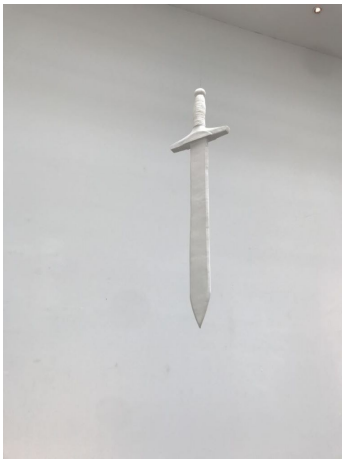

*Les Innocentes* (2018)

Porcelaine Et Structure Métallique - H 300 x L 300 x P 300 cm  
( BR218347)

**SAMUEL YAL**

*Bénédiction VI* (2021)

Porcelaine Et Verre - H 30 x L 17 x P 13 cm ( BR218359)

**SAMUEL YAL**

*Cyprès IV* (2021)

Grès Émaillé - H 42 x L 16 x P 16 cm ( BR218339)

**SAMUEL YAL**

*Cyprès VI* (2021)

Grès Émaillé - H 86 x L 20 x P 20 cm ( BR218341)

**SAMUEL YAL**

*Bénédiction II* (2021)

Porcelaine Et Verre - H 33 x L 26 x P 26 cm ( BR218345)

**SAMUEL YAL**

*Vortex III* (2017)

Grès, Émail - H 30 x L 35 x P 20 cm ( BR17364)

**SAMUEL YAL**

*Les Innocentes V* (2019)

Porcelaine - H 90 x L 4 x P 12 cm ( BR218361)