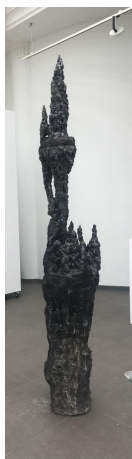

Porcelaine Et Verre - H 25 x L 20 x P 20 cm ( BR218353)

**SAMUEL YAL**  
*Cyprès I* (2018)

Grès émaillé - H 175 x L 35 x P 35 cm (U6676 BR216676)

**SAMUEL YAL**  
*Vortex I* (2017)

Grès et émail - H 31 x L 14 x P 40 cm (T147 BR17353)

**SAMUEL YAL**  
*Cyprès III* (2021)

Grès Émaillé Et Béton - H 260 x L 48 x P 48 cm (U6677 BR216677)

**SAMUEL YAL**  
*Bénédiction III* (2021)

Porcelaine Et Verre - H 33 x L 26 x P 26 cm ( BR218346)

**SAMUEL YAL**