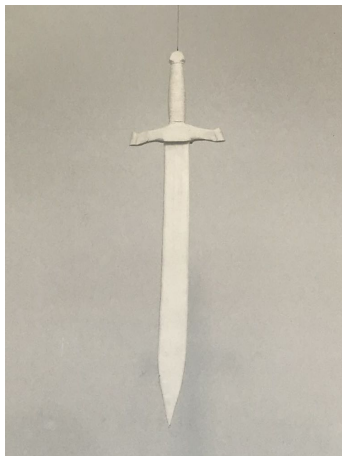

Porcelaine - H 73 x L 18 x P 3 cm ( BR218362)

**SAMUEL YAL**

*Les Innocentes IV* (2019)

Porcelaine - H 100 x L 22 x P 3 cm ( BR218363)

**SAMUEL YAL**

*Vortex II* (2017)

Grès et émail - H 30 x L 35 x P 20 cm (T155 BR215541)