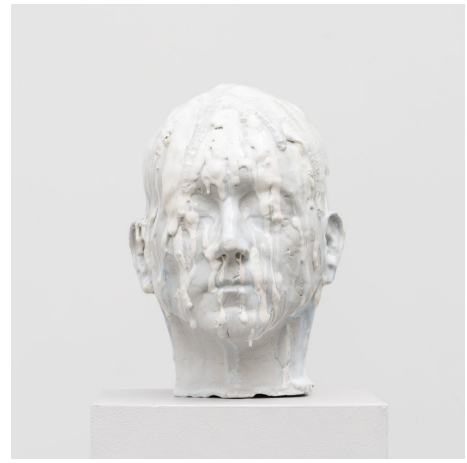

Porcelaine - H 73 x L 18 x P 3 cm ( BR218362)

**SAMUEL YAL**

*Les Innocentes IV* (2019)

Porcelaine - H 100 x L 22 x P 3 cm ( BR218363)

**SAMUEL YAL**

*Vortex II* (2017)

Grès et émail - H 30 x L 35 x P 20 cm (T155 BR215541)

**SAMUEL YAL**  
*Cyprès IX* (2019)  
Grès Émaillé - H 175 x L 35 x P 35 cm ( BR218355)

**SAMUEL YAL**  
*Bénédition I* (2021)  
Porcelaine Et Verre - H 33 x L 26 x P 26 cm ( BR218344)

**SAMUEL YAL**  
*Bénédition VIII* (2021)  
Céramique, Émail, Verre - H 11 x L 7 x P 11 cm ( BR218376)