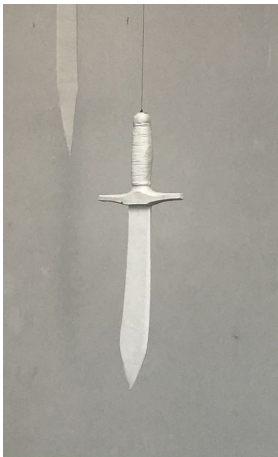

Samuel Yal

Panta Rhei

20/05/2021 - 17/07/2021

SAMUEL YAL

Les Innocentes II (2019)

Porcelaine - H 44 x L 16 x P 3 cm (BR218360)