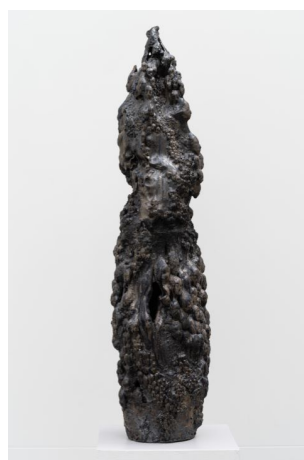

**SAMUEL YAL**  
*Mnésis II* (2021)  
Porcelaine Et Verre - H 35 x L 32 x P 32 cm ( BR218349)

**SAMUEL YAL**  
*Mnésis V* (2021)  
Porcelaine Et Verre - H 25 x L 20 x P 20 cm ( BR218352)

**SAMUEL YAL**  
*Mnésis VII* (2021)  
Porcelaine Et Verre - H 17 x L 8 x P 15 cm ( BR218354)

**SAMUEL YAL**

*Mnésis IV* (2021)

Porcelaine Et Verre - H 18 x L 15 x P 15 cm ( BR218351)

**SAMUEL YAL**

*Bénédiction IV* (2021)

Porcelaine Et Verre - H 35 x L 22 x P 22 cm ( BR218348)

**SAMUEL YAL**

*Bénédiction V* (2021)

Porcelaine Et Verre - H 33 x L 26 x P 26 cm ( BR218345)

**SAMUEL YAL**

*Cyprés VII* (2021)

Grès Émaillé - H 90 x L 22 x P 22 cm ( BR218342)

**SAMUEL YAL**

*Cyprés V* (2021)

Grès Émaillé - H 46 x L 18 x P 18 cm ( BR218340)

**SAMUEL YAL**

*Cyprés X* (2021)

Grès Émaillé - H 24 x L 8 x P 8 cm ( BR218343)

**SAMUEL YAL**  
*Magma II* (2017)

Grès, émail et or - H 46 x L 21 x P 16 cm (T144 BR17345)

**SAMUEL YAL**  
*Mnésis VI* (2021)