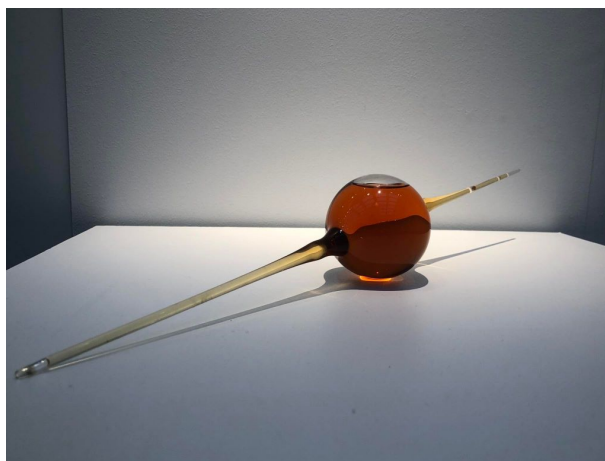

JEAN BERNARD METAIS

Chenin 1921 (2022)

Verre soufflé et vin Chenin 1921 - H 49,5 x L 7,5 x P 7,5 cm (BR229225)

Prix de vente : 1200 €