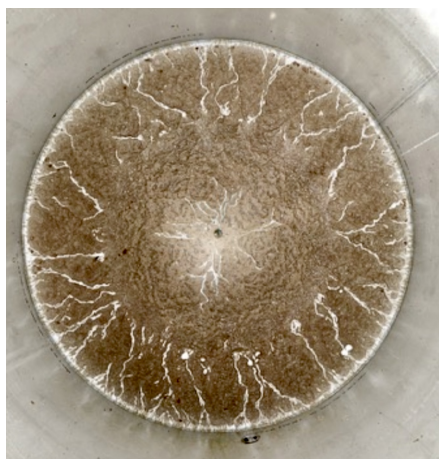

Prix de vente : 800 €

JEAN BERNARD METAIS

Chenin 2020 (2022)

Verre soufflé et vin Chenin 2020 - H 35 x L 6 x P 6 cm (BR229227)

Prix de vente : 500 €

JEAN BERNARD METAIS

Le Cuvier de Jasnières 3/6 (2022)

Tirage pigmentaire Ed 6ex +1EA - H 110 x L 110 cm (BR229147)