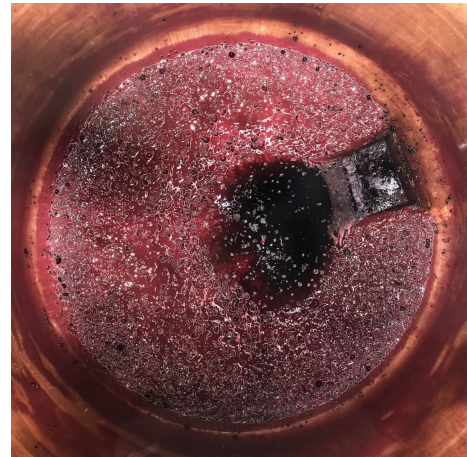

Prix de vente : 4500 €

JEAN BERNARD METAIS

Le Cuvier de Jasnières 3/6 (1998)

Tirage pigmentaire Ed 6ex +1EA - H 95 x L 95 cm (BR229150)

Prix de vente : 4000 €

JEAN BERNARD METAIS

Le Cuvier de Jasnières 3/6 (2022)