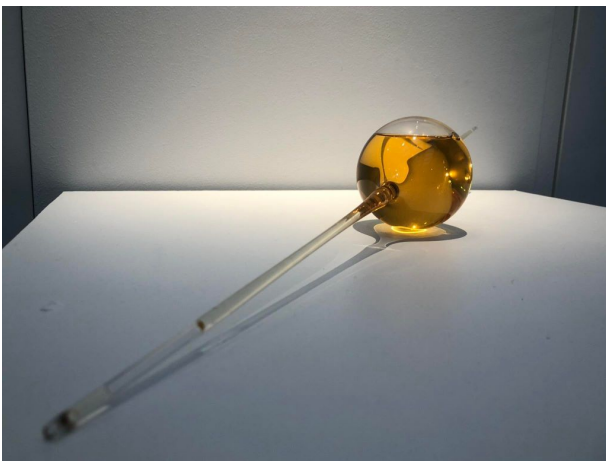

JEAN BERNARD METAIS

Chenin 2010 (2022)

Verre soufflé et Chenin 2010 - H 57 x L 7,5 x P 7,5 cm (BR229221)

Prix de vente : 1500 €