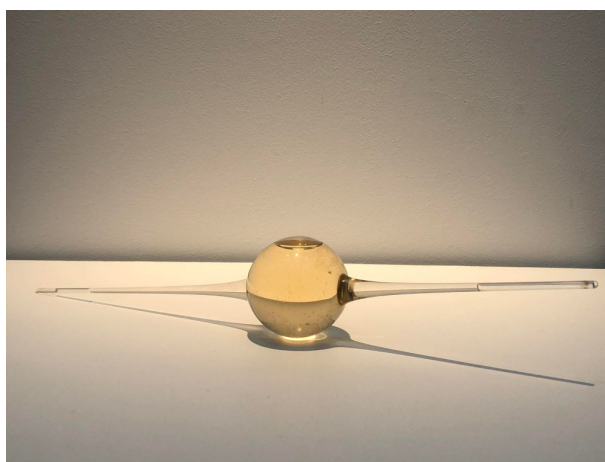

JEAN BERNARD METAIS

Chenin 2020 (2022)

Verre soufflé et vin Chenin 2020 - H 35 x L 6 x P 6 cm (BR229227)

Prix de vente : 500 €