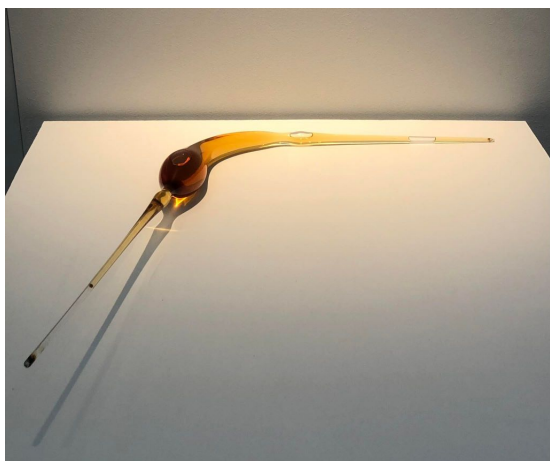

Prix de vente : 4500 €

JEAN BERNARD METAIS

Le Cuvier de Jasnières 3/6 (1998)

Tirage pigmentaire Ed 6ex +1EA - H 95 x L 95 cm (BR229150)

Prix de vente : 4000 €

JEAN BERNARD METAIS

Le Cuvier de Jasnières 3/6 (2022)

Tirage pigmentaire Ed 6ex +1EA - H 95 x L 95 cm (BR229204)

Prix de vente : 4000 €

JEAN BERNARD METAIS

Le Cuvier de Jasnières 5/6 (2017)

Tirage pigmentaire Ed 6ex +1EA - H 110 x L 110 cm (BR229254)

Prix de vente : 6000 €

JEAN BERNARD METAIS

Chenin 1963 (2022)

Verre soufflé et vin Chenin 1963 - H 34 x L 3 x P 3 cm (BR229231)

Prix de vente : 500 €

JEAN BERNARD METAIS

Chenin 1953 (2022)

Verre soufflé et vin Chenin 1953 - H 66 x L 4 x P 4 cm (BR229220)