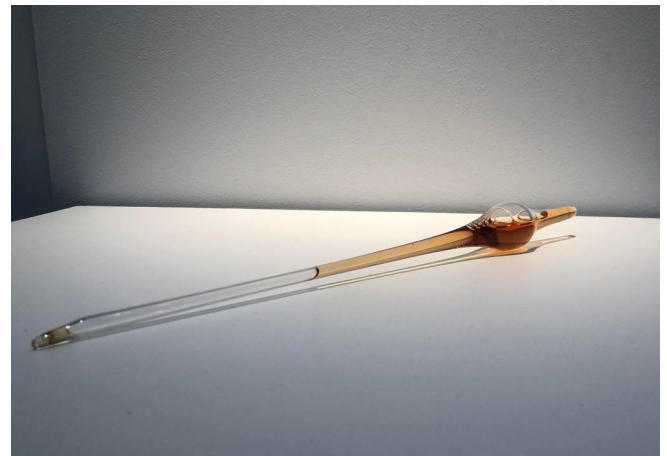

Tirage pigmentaire Ed 6ex +1EA - H 95 x L 95 cm (BR229204)

Prix de vente : 4000 €

JEAN BERNARD METAIS

Le Cuvier de Jasnières 5/6 (2017)

Tirage pigmentaire Ed 6ex +1EA - H 110 x L 110 cm (BR229254)

Prix de vente : 6000 €