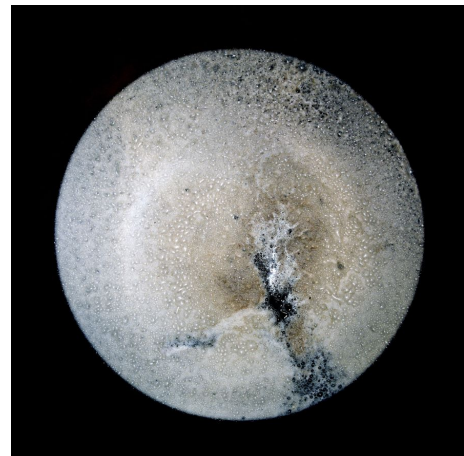

JEAN BERNARD METAIS

Le Cuvier de Jasnières 4/6 (2022)

Tirage pigmentaire Ed 6ex + 1EA - H 95 x L 95 cm (BR229144)

Prix de vente : 4000 €