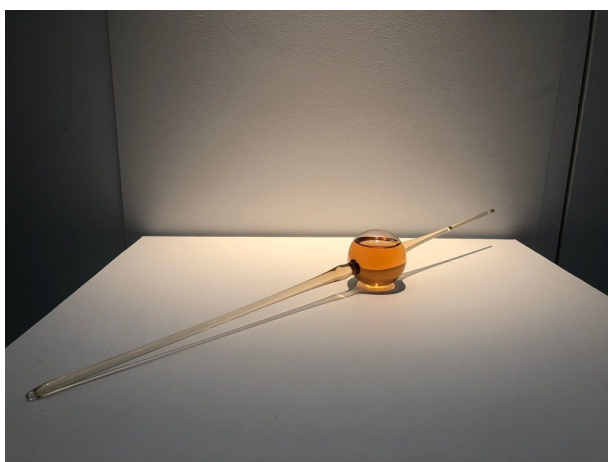

Prix de vente : 1500 €

JEAN BERNARD METAIS

Chenin 1921 (2022)

Verre soufflé et vin Chenin 1921 - H 49,5 x L 7,5 x P 7,5 cm (BR229225)

Prix de vente : 1200 €

JEAN BERNARD METAIS

Chenin 1947 (2022)

Verre soufflé et vin Chenin 1947 - H 56 x L 6 x P 6 cm (BR229226)