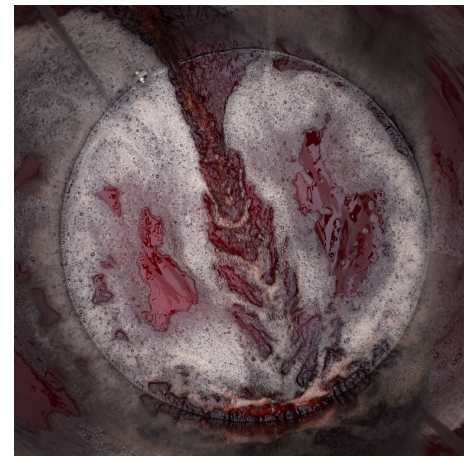

JEAN BERNARD METAIS

Le Cuvier de Jasnières 2/6 (2022)

Tirage pigmentaire Ed 6ex + 1EA - H 24 x L 24 cm (BR229169)

Prix de vente : 800 €