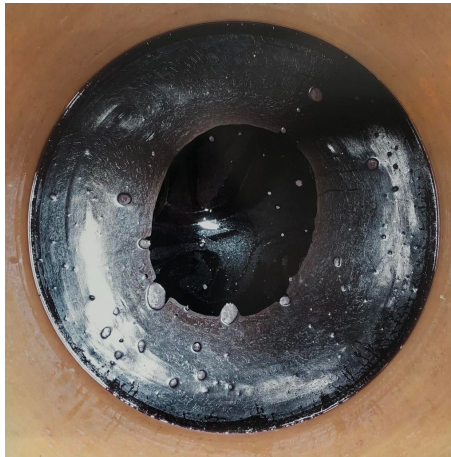

JEAN BERNARD METAIS

Le Cuvier de Jasnières 3/6 (1998)

Tirage pigmentaire Ed 6ex +1EA - H 95 x L 95 cm (BR229150)

Prix de vente : 4000 €