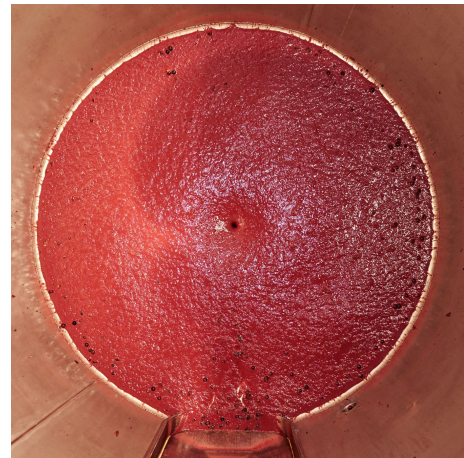

JEAN BERNARD METAIS

Le Cuvier de Jasnières 2/6 (2022)

Tirage pigmentaire Ed 6ex + 1EA - H 24 x L 24 cm (BR229182)

Prix de vente : 800 €