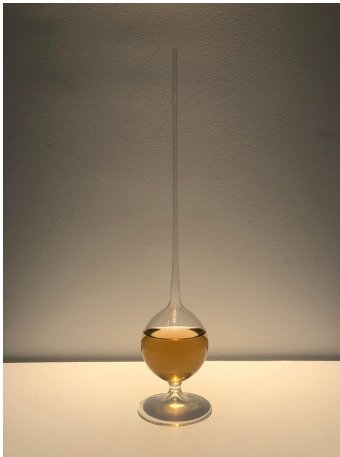

JEAN BERNARD METAIS

Le Cuvier de Jasnières 1/6 (2022)

Tirage pigmentaire Ed 6ex +IEA - H 120 x L 120 cm (BR229139)

Prix de vente : 6000 €

JEAN BERNARD METAIS

Chenin 2010 (2022)

Verre soufflé et Chenin 2010 - H 57 x L 7,5 x P 7,5 cm (BR229221)

Prix de vente : 1500 €

JEAN BERNARD METAIS

Saignée d'Aunis (2022)

Verre soufflé et vin Saignée d'Aunis - H 35 x L 8 x P 8 cm (BR229234)

Prix de vente : 1200 €

JEAN BERNARD METAIS

Saignée d'Aunis (2022)

Verre soufflé et vin Saignée d'Aunis - H 33,5 x L 6,5 x P 6,5 cm

(BR229235)

Prix de vente : 900 €

JEAN BERNARD METAIS

Saignée d'Aunis (2022)

Verre soufflé et vin Saignée d'Aunis - H 24.5 x L 5 x P 5 cm

(BR229236)

Prix de vente : 700 €

JEAN BERNARD METAIS