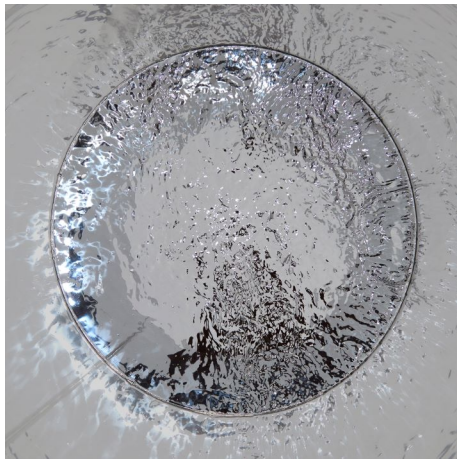

JEAN BERNARD METAIS

Le Cuvier de Jasnières 3/6 (2022)

Tirage pigmentaire Ed 6ex +1EA - H 24 x L 24 cm (BR229255)

Prix de vente : 1000 €