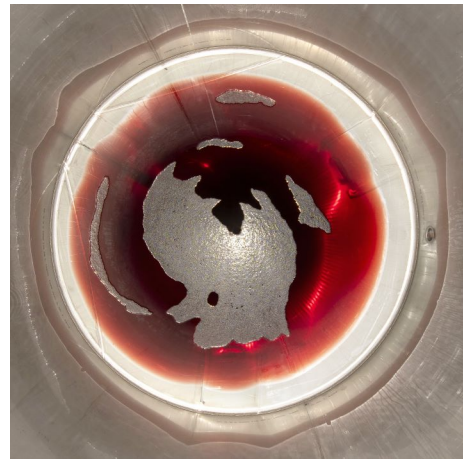

Prix de vente : 800 €

JEAN BERNARD METAIS

Le Cuvier de Jasnières 3/6 (2022)

Tirage pigmentaire Ed 6ex +1EA - H 24 x L 24 cm (BR229255)

Prix de vente : 1000 €

JEAN BERNARD METAIS

Le Cuvier de Jasnières 2/6 (2022)