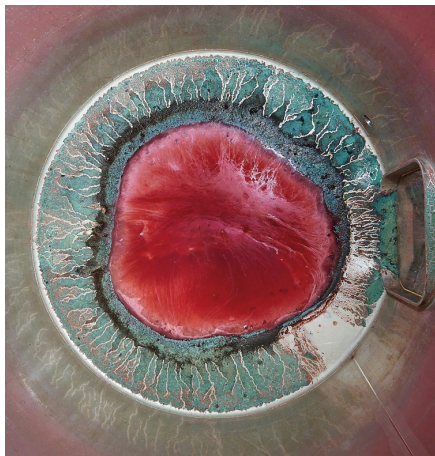

JEAN BERNARD METAIS

Le Cuvier de Jasnières 5/6 (2017)

Tirage pigmentaire Ed 6ex +1EA - H 110 x L 110 cm (BR229254)

Prix de vente : 6000 €