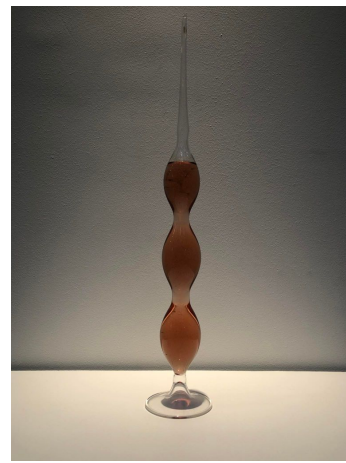

JEAN BERNARD METAIS

Saignée d'Aunis 2015 (2022)

Verre soufflé et Saignée d'Aunis 2015 - H 41 x L 6,5 x P 6,5 cm
(BR229224)

Prix de vente : 1800 €