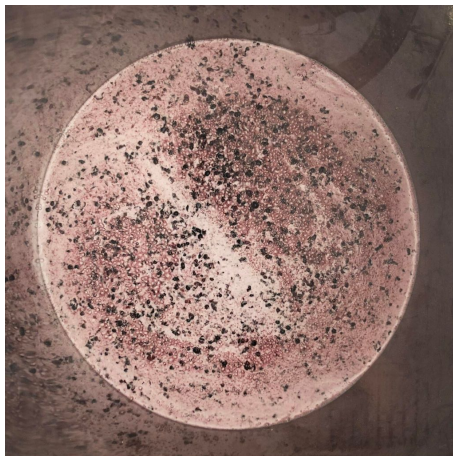

Verre soufflé et vin Chenin 1959 - H 50 x L 8 x P 8 cm (BR229229)

Prix de vente : 1500 €

JEAN BERNARD METAIS

Le Cuvier de Jasnières 2/6 (2022)

Tirage pigmentaire Ed 6ex + 1EA - H 24 x L 24 cm (BR229182)

Prix de vente : 800 €