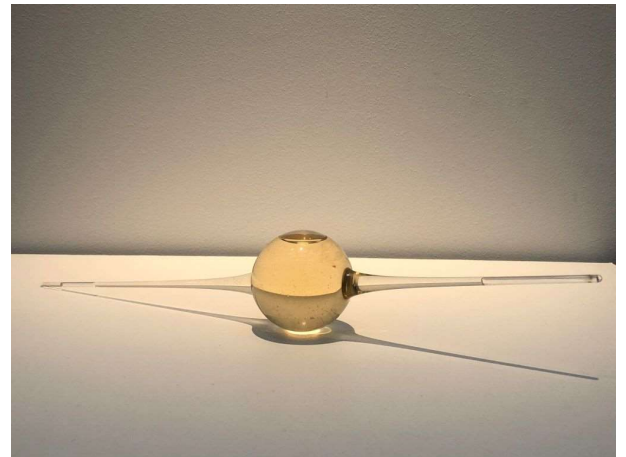

JEAN BERNARD METAIS

Chenin 2020(2022)

Verre soufflé et vin Chenin 2020 - H 35 x L 6 x P 6 cm (BR229227)

Prix de vente : 500 €