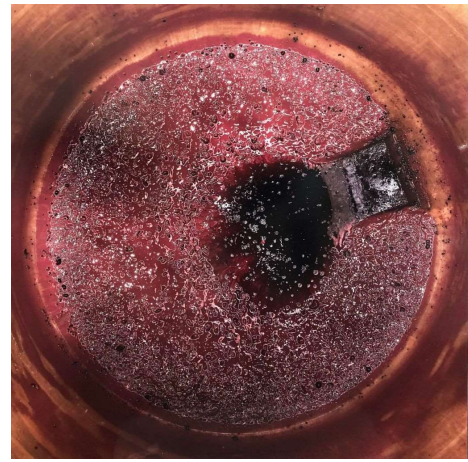

JEAN BERNARD METAIS

Le Cuvier de Jasnières 3/6(2022)

Tirage pigmentaire Ed 6ex +1EA - H 95 x L 95 cm (BR229204)

Prix de vente : 4000 €