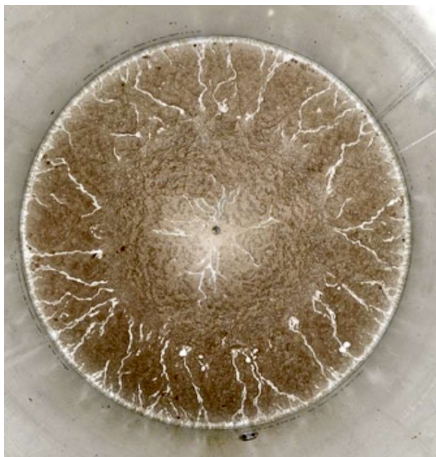

Prix de vente : 800 €

**JEAN BERNARD METAIS**

*Chenin 2020(2022)*

Verre soufflé et vin Chenin 2020 - H 35 x L 6 x P 6 cm ( BR229227)

Prix de vente : 500 €

**JEAN BERNARD METAIS**

*Le Cuvier de Jasnières 3/6(2022)*