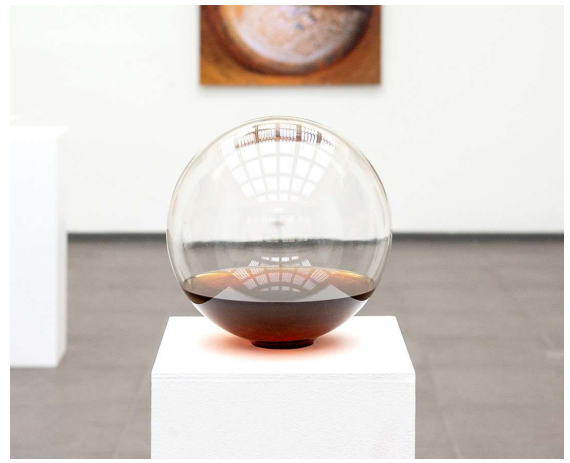

Verre soufflé et vin Saignée d'Aunis - H 24,5 x L 5 x P 5 cm ( BR229236)

Prix de vente : 700 €

**JEAN BERNARD METAIS**

*Le Cuvier de Jasnieres 3/6*(1998)

Tirage pigmentaire Ed 6ex +1EA - H 95 x L 95 cm ( BR229217)

Prix de vente : 4000 €

**JEAN BERNARD METAIS**

*Le Cuvier de Jasnieres 4/6*(2022)

Tirage pigmentaire Ed 6ex +1EA - H 95 x L 95 cm ( BR229144)

Prix de vente : 4000 €

**JEAN BERNARD METAIS**

*Le Cuvier de Jasnières 4/6*(2016)

Tirage pigmentaire Ed 6ex +1EA - H 110 x L 110 cm ( BR229328)

Prix de vente : 5500 €

**JEAN BERNARD METAIS**

*Chenin 1870*(2022)

Verre soufflé et vin Chenin 1870 - H 23 x L 23 x P 23 cm ( BR229233)

Prix de vente : 4500 €