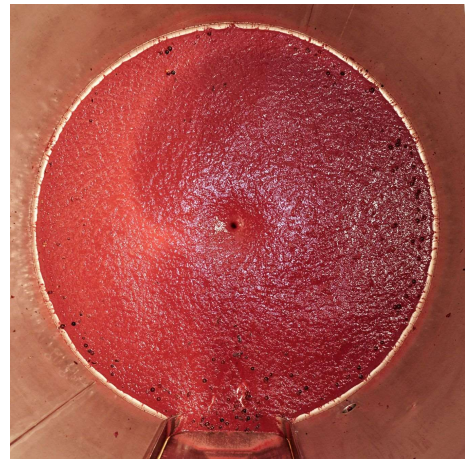

Prix de vente : 1800 €

**JEAN BERNARD METAIS**

*Chenin 1959(2022)*

Verre soufflé et vin Chenin 1959 - H 50 x L 8 x P 8 cm ( BR229229)

Prix de vente : 1500 €

**JEAN BERNARD METAIS**

*Le Cuvier de Jasnieres 3/6(2022)*