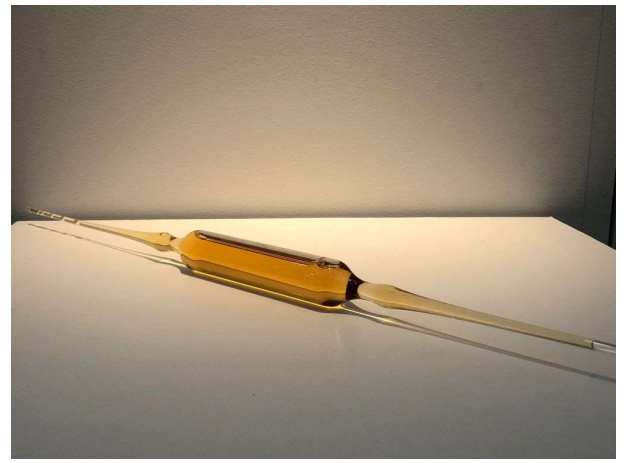

Verre soufflé et vin Chenin 1963 - H 34 x L 3 x P 3 cm ( BR229231)

Prix de vente : 500 €

**JEAN BERNARD METAIS**

*Chenin 1953(2022)*

Verre soufflé et vin Chenin 1953 - H 66 x L 4 x P 4 cm ( BR229220)

Prix de vente : 1500 €