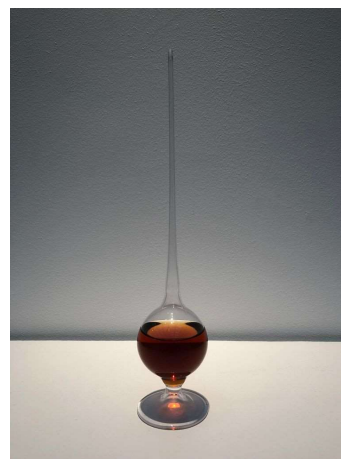

Prix de vente : 1200 €

**JEAN BERNARD METAIS**

*Saignée d'Aunis*(2022)

Verre soufflé et vin Saignée d'Aunis - H 33,5 x L 6,5 x P 6,5 cm  
( BR229235)

Prix de vente : 900 €

**JEAN BERNARD METAIS**

*Saignée d'Aunis*(2022)