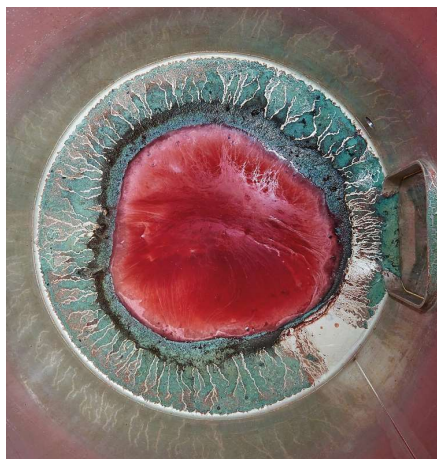

JEAN BERNARD METAIS

Le Cuvier de Jasnières 5/6(2017)

Tirage pigmentaire Ed 6ex +1EA - H 110 x L 110 cm (BR229254)

Prix de vente : 6000 €