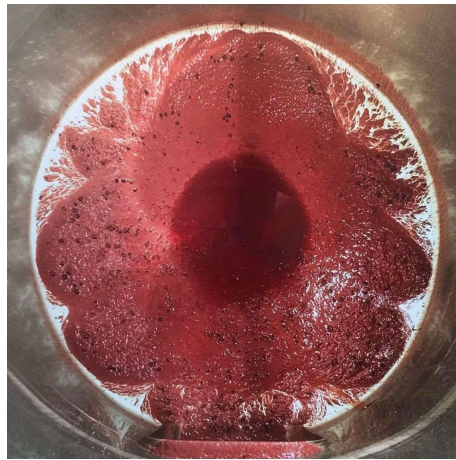

JEAN BERNARD METAIS

Le Cuvier de Jasnieres 1/6 (2022)

Tirage pigmentaire Ed 6ex +1EA - H 105 x L 105 cm (BR229136)

Prix de vente : 4500 €