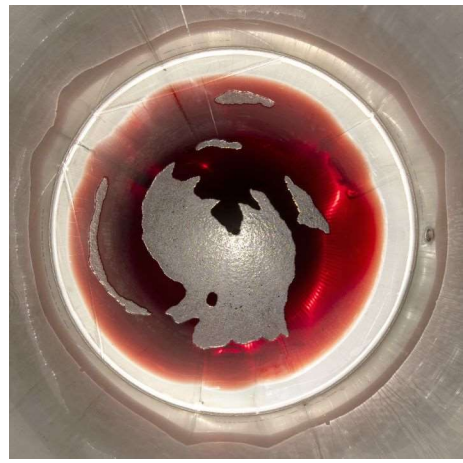

JEAN BERNARD METAIS

Le Cuvier de Jasnières 2/6(2022)

Tirage pigmentaire Ed 6ex +1EA - H 24 x L 24 cm (BR229237)

Prix de vente : 800 €