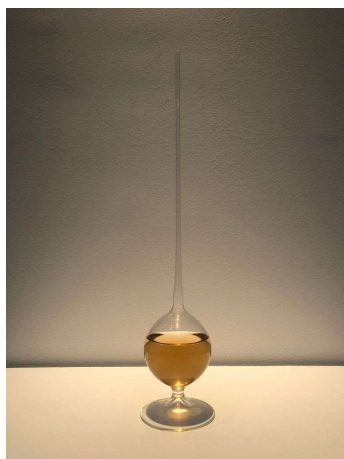

Verre soufflé et vin Chenin 1921 - H 49,5 x L 7,5 x P 7,5 cm ( BR229225)

Prix de vente : 1200 €

**JEAN BERNARD METAIS**

*Saignée d'Aunis*(2022)

Verre soufflé et vin Saignée d'Aunis - H 35 x L 8 x P 8 cm ( BR229234)

Prix de vente : 1200 €

**JEAN BERNARD METAIS**

*Saignée d'Aunis*(2022)

Verre soufflé et vin Saignée d'Aunis - H 33,5 x L 6,5 x P 6,5 cm  
( BR229235)

Prix de vente : 900 €

**JEAN BERNARD METAIS**

*Saignée d'Aunis*(2022)