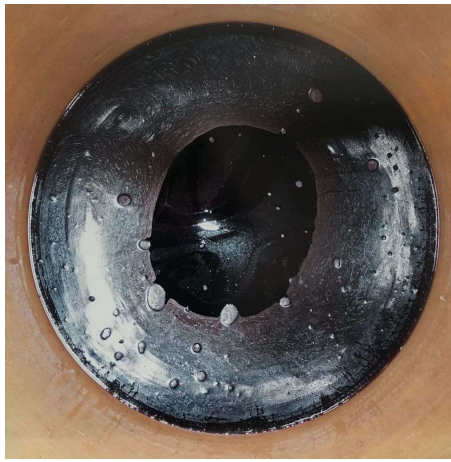

Tirage pigmentaire Ed 6ex +1EA - H 110 x L 110 cm ( BR229328)

Prix de vente : 5500 €

**JEAN BERNARD METAIS**

*Chenin 1870*(2022)

Verre soufflé et vin Chenin 1870 - H 23 x L 23 x P 23 cm ( BR229233)

Prix de vente : 4500 €