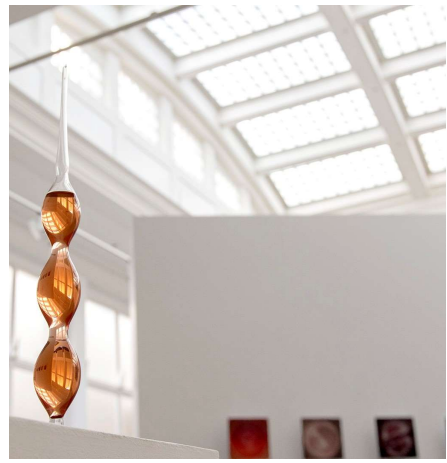

JEAN BERNARD METAIS

Saignée d'Aunis 2015(2022)

Verre soufflé et Saignée d'Aunis 2015 - H 41 x L 6,5 x P 6,5 cm
(BR229224)

Prix de vente : 1800 €