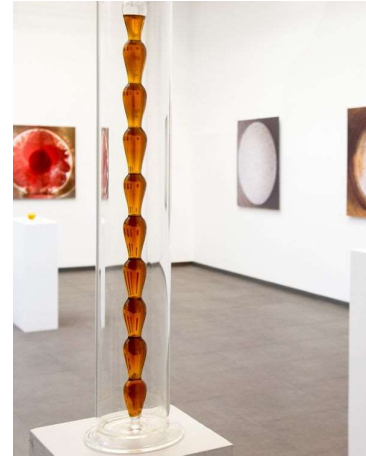

Prix de vente : 1000 €

**JEAN BERNARD METAIS**

*Le Cuvier de Jasnières 2/6*(2022)

Tirage pigmentaire Ed 6ex +1EA - H 24 x L 24 cm ( BR229237)

Prix de vente : 800 €

**JEAN BERNARD METAIS**

*Le Cuvier de Jasnières 4/6*(2000)

Tirage pigmentaire Ed 6ex +1EA - H 95 x L 95 cm ( BR229331)

Prix de vente : 4000 €

**JEAN BERNARD METAIS**

*Chenin 1914*(2022)

Verre soufflé et Chenin 1914 - H 61 x L 8,5 x P 8,5 cm ( BR229222)

Prix de vente : 3500 €