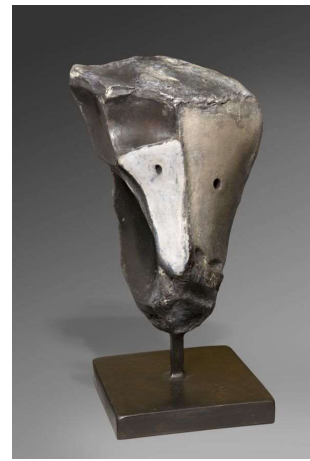

Catherine FRANÇOIS
Tête Totem (2022)
Bronze, bois, silex - H 32 x L 10 x P 10 cm (BR229364)

Catherine FRANÇOIS
Blanc Bec I (2021)
Bronze, Ed. 2/8 + 4 EA - H 45 x L 8 x P 10 cm (BR229409)

Catherine FRANÇOIS

Petite tête africaine ronde (2021)

Bronze, Ed. 2/8 + 4 EA - H 43 x L 19 x P 19 cm (BR229410)

Catherine FRANÇOIS

Tête silex minautore (2012)

Bronze polychrome, Ed. 2/4 EA + 8 EC - H 37 x L 20 x P 20 cm
(BR229411)