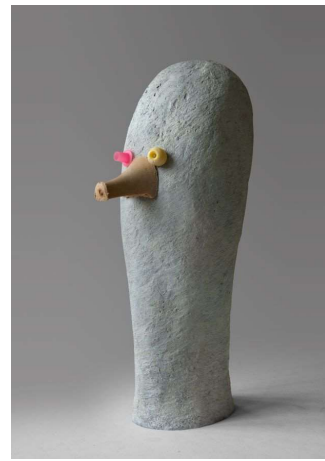

Catherine FRANÇOIS
Tête orangina-silex (2021)

Bronze, silex, capuchon orangina - H 33 x L 12 x P 15 cm (BR219099)

Catherine FRANÇOIS
Tête smash (2021)

Bronze et balle de tennis - H 50 x L 18 x P 30 cm (BR219100)

Catherine FRANÇOIS
Tube en verre (2021)

Bronze, verre, bois - H 57 x L 42 x P 35 cm (BR219101)

Catherine FRANÇOIS
The Gardener (verre cassé) (2021)

Bronze et verre brisé - H 36 x L 18 x P 24 cm (BR219102)

Catherine FRANÇOIS
All Plastic (2022)

Plastique et bois - H 47 x L 20 x P 20 cm (BR229301)

Catherine FRANÇOIS
Autoportrait I (2007)

Bronze Ed. 1/4 EA + 8 EC - H 50 x L 30 x P 50 cm (BR229302)

Catherine FRANÇOIS
Barbapapa (talon aiguille) (2021)