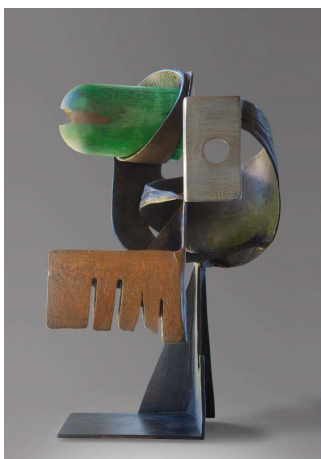

Catherine FRANÇOIS
Tête smile (2022)

Bronze et bois - H 44 x L 27 x P 27 cm (BR229323)