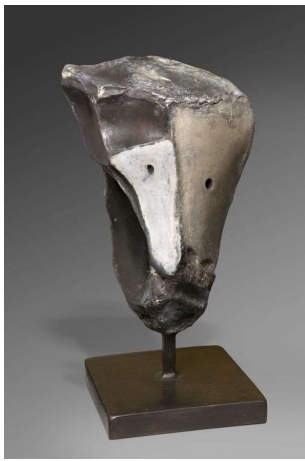

**Catherine FRANÇOIS**  
*Tête Pierre* (2013)

Bronze - H 38 x L 21 x P 10 cm ( BR229363)

**Catherine FRANÇOIS**  
*Tête Totem* (2022)

Bronze, bois, silex - H 32 x L 10 x P 10 cm ( BR229364)

**Catherine FRANÇOIS**  
*Blanc Bec I* (2021)

Bronze, Ed. 2/8 + 4 EA - H 45 x L 8 x P 10 cm ( BR229409)

**Catherine FRANÇOIS**  
*Petite tête africaine ronde* (2021)

Bronze, Ed. 2/8 + 4 EA - H 43 x L 19 x P 19 cm ( BR229410)

**Catherine FRANÇOIS**

*Tête silex minautore* (2012)