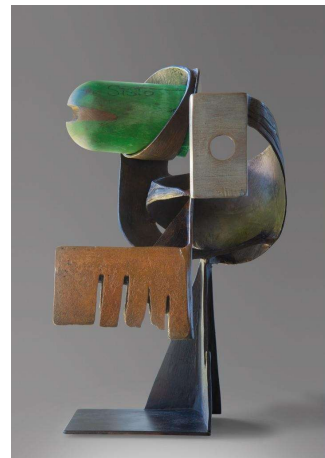

**Catherine FRANÇOIS**  
*Silicone* (2022)

Terre, silicone, fer et bois - H 61 x L 42 x P 42 cm ( BR229316)

**Catherine FRANÇOIS**  
*Storm* (2019)

Bronze et morceau d'épave - H 45 x L 150 x P 64 cm ( BR229317)

**Catherine FRANÇOIS**  
*Tête bateau bleu* (2021)

Bronze et plastique - H 55 x L 18 x P 24 cm ( BR229318)

**Catherine FRANÇOIS**  
*Tête d'enfant* (2021)

Bronze et plastique - H 38 x L 17 x P 17 cm ( BR229319)

**Catherine FRANÇOIS**  
*Tête grand masque africain* (2021)

Bronze et bois Ed. 1/8 + 4 EA - H 105 x L 37 x P 37 cm ( BR229320)

**Catherine FRANÇOIS**  
*Tête Nefertiti* (2020)

Bronze et bois - H 48 x L 48 x P 17 cm ( BR229321)