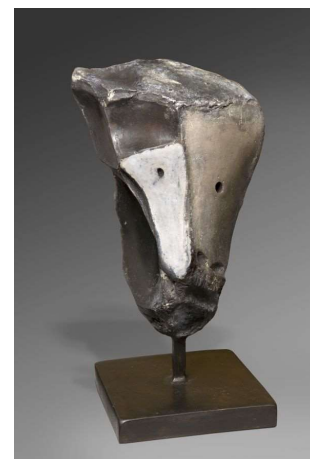

Bronze, bois, silex - H 32 x L 10 x P 10 cm ( BR229364)

**Catherine FRANÇOIS**  
*Blanc Bec I* (2021)

Bronze, Ed. 2/8 + 4 EA - H 45 x L 8 x P 10 cm ( BR229409)

**Catherine FRANÇOIS**  
*Petite tête africaine ronde* (2021)

Bronze, Ed. 2/8 + 4 EA - H 43 x L 19 x P 19 cm ( BR229410)

**Catherine FRANÇOIS**  
*Tête silex minature* (2012)

Bronze polychrome, Ed. 2/4 EA + 8 EC - H 37 x L 20 x P 20 cm ( BR229411)

**Catherine FRANÇOIS**  
*The Big yellow* (2022)