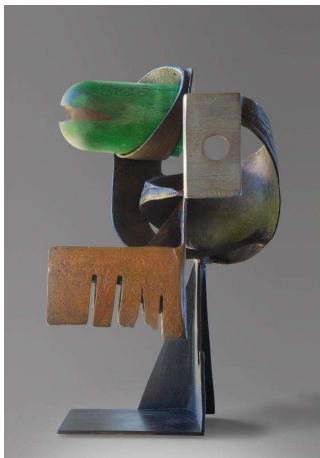

Bronze et plastique - H 38 x L 17 x P 17 cm ( BR229319)

**Catherine FRANÇOIS**

*Tête grand masque africain* (2021)

Bronze et bois Ed. 1/8 + 4 EA - H 105 x L 37 x P 37 cm ( BR229320)

**Catherine FRANÇOIS**

*Tête Nefertiti* (2020)

Bronze et bois - H 48 x L 48 x P 17 cm ( BR229321)

**Catherine FRANÇOIS**

*Tête smile* (2022)

Bronze et bois - H 44 x L 27 x P 27 cm ( BR229323)

**Catherine FRANÇOIS**

*The Listener* (2022)