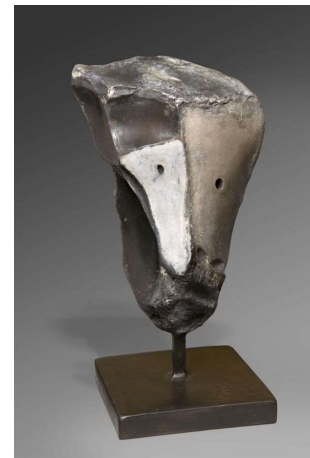

Catherine FRANÇOIS
Tête silex minature (2012)
Bronze polychrome, Ed. 2/4 EA + 8 EC - H 37 x L 20 x P 20 cm
(BR229411)